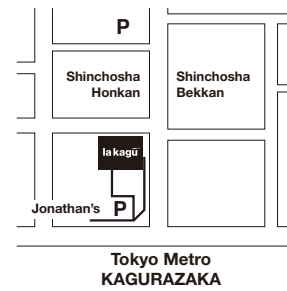

post card
料金別納郵便
bs
bonbonstore

**la kagū
parasol
bonbonstore**

4月21日(金)~5月7日(日)
営業時間11:00-20:30

ラカグ
162-0805 新宿区矢来町67番地
tel: 03-5227-6977
URL: <http://www.lakagu.com>

all rights reserved. 2017 © shinji fukuba + bonbonstore